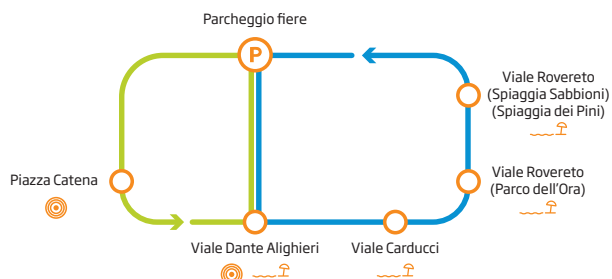

free shuttle per la città e le spiagge *to the city and its beaches*

Linea A

P Fiere	07:50	08:15	08:40	09:05	09:30	09:55	10:20	10:45	11:10	11:35	12:00	12:25	12:50	13:15	13:40	14:05	14:30	14:55	15:20	15:45	16:10	16:35	17:00	17:25	17:50	18:15	18:40	19:05	19:30	19:55
Piazza Catena	07:56	08:21	08:46	09:11	09:36	10:01	10:26	10:51	11:16	11:41	12:06	12:31	12:56	13:21	13:46	14:11	14:36	15:01	15:26	15:51	16:16	16:41	17:06	17:31	17:56	18:21	18:46	19:11	19:36	20:01
Via Dante Alighieri	08:02	08:27	08:52	09:17	09:42	10:07	10:32	10:57	11:22	11:47	12:12	12:37	13:02	13:27	13:52	14:17	14:42	15:07	15:32	15:57	16:22	16:47	17:12	17:37	18:02	18:27	18:52	19:17	19:42	20:07
P Fiere	08:09	08:34	08:59	09:24	09:49	10:14	10:39	11:04	11:29	11:54	12:19	12:44	13:09	13:34	13:59	14:24	14:49	15:14	15:39	16:04	16:29	16:54	17:19	17:44	18:09	18:34	18:59	19:24	19:49	20:14

Linea A Linea B

Rivetta è il servizio di **mobilità sostenibile e gratuita** di Riva del Garda, grazie al quale non dovrai più fare code alla ricerca di un parcheggio.

Collega **ogni giorno** (1 luglio - 1 settembre) dalle **7:50 alle 20:30** il parcheggio fiera al **centro città e le sue spiagge**.